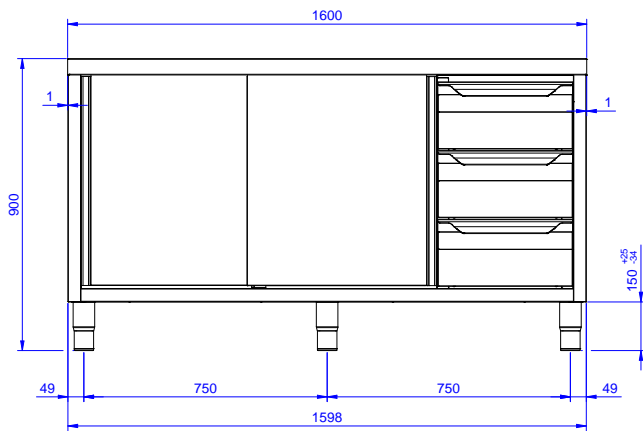

#### Articolo N°

Tavolo in acciaio inox AISI 304 con piano di lavoro da 50 mm e spessore 10/10. Struttura interna saldata. Porte scorrevoli fonoassorbenti. Ripiano intermedio regolabile e piedini ad altezza regolabile. Tre cassetti in acciaio inox AISI 304 (capacità di ca

### Costruzione

- Struttura completamente in acciaio inox con telaio saldato per conferire massima stabilità al tavolo.
- Miglior accesso al vano grazie alla presenza, per tutte le lunghezze, di solo due porte.
- Piano di lavoro in acciaio 10/10 in AISI 304 di spessore 50 mm con piega salvamani sui bordi con pannello fonoassorbente da 18 mm di spessore.
- Pannelli laterali e suola rinforzata in acciaio inox AISI 304.
- I tavoli sono dotati di ripiano intermedio posizionabile a tre diverse altezze.
- Porte fonoassorbenti e scorrevoli su guide poste all'interno della cornice del mobile.
- Piedini in acciaio inox AISI 304 di 200 mm di altezza e 54 mm di diametro, regolabili: -50/+30 mm.
- Cassetti in acciaio inox AISI 304 stampati in pezzo unico con angoli arrotondati per facilitare la pulizia e migliorare l'igiene; possono contenere bacinelle GN con altezza massima di 100 mm. Portata massima di 40 kg.
- Costruzione in acciaio inox.

### Accessori opzionali

- Mensola da banco, da 1600 mm PNC 132967  mm
- Mensola da banco con luce a led e lampada in ceramica per riscaldare, da 1600 mm PNC 132991

Approvazione: \_\_\_\_\_

Fronte

Lato

Alto

### Informazioni chiave

<b>Larghezza armadio:</b>	1110 mm
<b>133261 (MTA1600DXPN)</b>	1110 mm
<b>Profondità armadio:</b>	645 mm
<b>Altezza armadietto:</b>	595 mm
<b>Dimensioni esterne, larghezza:</b>	1600 mm
<b>Dimensioni esterne, profondità:</b>	700 mm
<b>Dimensioni esterne, altezza:</b>	900 mm
<b>Numero e tipologia di porte:</b>	2 Scorrevole
<b>Spessore piano di lavoro:</b>	50 mm
<b>Peso netto:</b>	70 kg