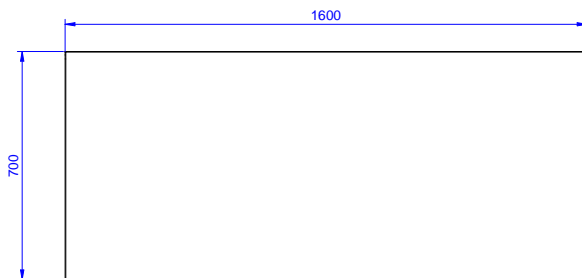

### Accessori opzionali

- Mensola da banco, da 1600 mm PNC 132967  mm
- Mensola da banco con luce a led e lampada in ceramica per riscaldare, da 1600 mm PNC 132991

Approvazione: \_\_\_\_\_

Fronte

Lato

Alto

### Informazioni chiave

<b>Larghezza armadio:</b>	1110 mm
<b>133261 (MTA1600DXPN)</b>	1110 mm
<b>Profondità armadio:</b>	645 mm
<b>Altezza armadietto:</b>	595 mm
<b>Dimensioni esterne, larghezza:</b>	1600 mm
<b>Dimensioni esterne, profondità:</b>	700 mm
<b>Dimensioni esterne, altezza:</b>	900 mm
<b>Numero e tipologia di porte:</b>	2 Scorrevole
<b>Spessore piano di lavoro:</b>	50 mm
<b>Peso netto:</b>	70 kg