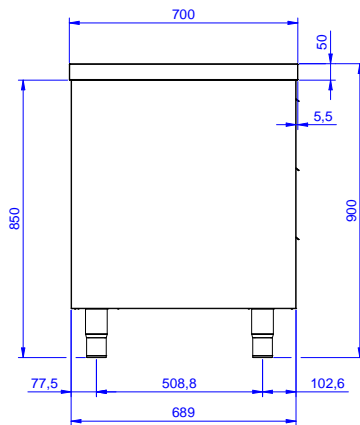

#### Articolo N°

Tavolo in acciaio inox AISI 304 con piano di lavoro da 50 mm e spessore 10/10. Struttura interna saldata. Porte scorrevoli fonoassorbenti. Ripiano intermedio regolabile e piedini ad altezza regolabile. Tre cassetti in acciaio inox AISI 304 (capacità di ca

### Costruzione

- Struttura completamente in acciaio inox con telaio saldato per conferire massima stabilità al tavolo.
- Miglior accesso al vano grazie alla presenza, per tutte le lunghezze, di solo due porte.
- Piano di lavoro in acciaio 10/10 in AISI 304 di spessore 50 mm con piega salvamani sui bordi con pannello fonoassorbente da 18 mm di spessore.
- Pannelli laterali e suola rinforzata in acciaio inox AISI 304.
- I tavoli sono dotati di ripiano intermedio posizionabile a tre diverse altezze.
- Porte fonoassorbenti e scorrevoli su guide poste all'interno della cornice del mobile.
- Piedini in acciaio inox AISI 304 di 200 mm di altezza e 54 mm di diametro, regolabili: -50/+30 mm.
- Cassetti in acciaio inox AISI 304 stampati in pezzo unico con angoli arrotondati per facilitare la pulizia e migliorare l'igiene; possono contenere bacinelle GN con altezza massima di 100 mm. Portata massima di 40 kg.
- Costruzione in acciaio inox.

### Accessori opzionali

- Mensola da banco, da 1600 mm PNC 132967  mm
- Mensola da banco con luce a led e lampada in ceramica per riscaldare, da 1600 mm PNC 132991

Approvazione: \_\_\_\_\_

Fronte

Lato

Alto

### Informazioni chiave

<b>Larghezza armadio:</b>	1110 mm
<b>133261 (MTA1600DXPN)</b>	1110 mm
<b>Profondità armadio:</b>	645 mm
<b>Altezza armadietto:</b>	595 mm
<b>Dimensioni esterne, larghezza:</b>	1600 mm
<b>Dimensioni esterne, profondità:</b>	700 mm
<b>Dimensioni esterne, altezza:</b>	900 mm
<b>Numero e tipologia di porte:</b>	2 Scorrevole
<b>Spessore piano di lavoro:</b>	50 mm
<b>Peso netto:</b>	70 kg